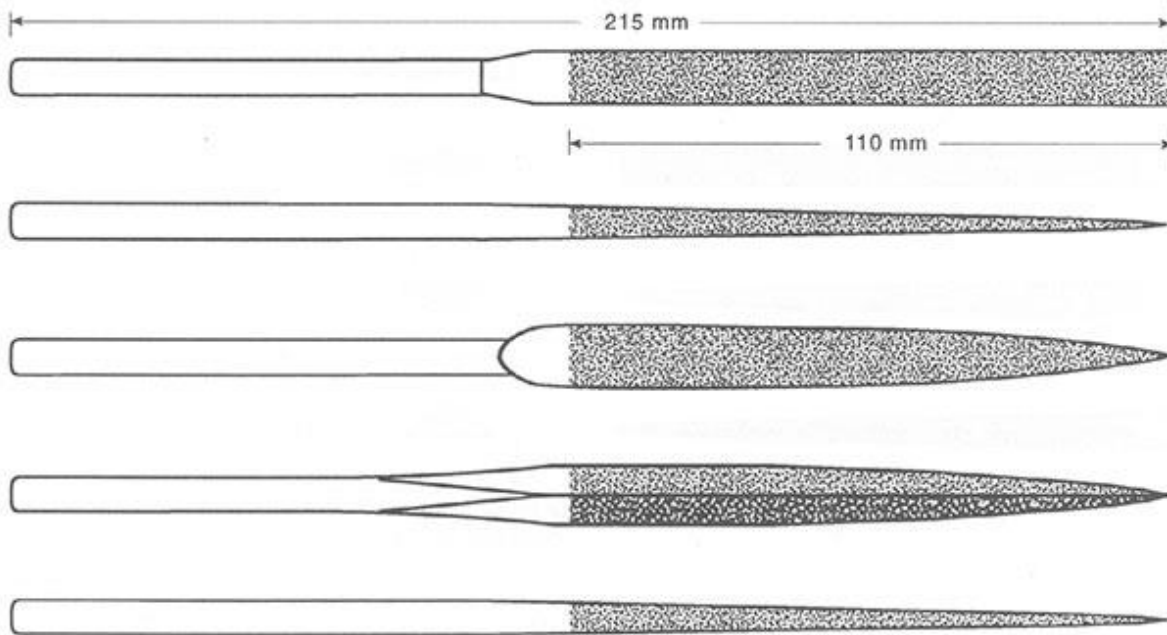

Pile de mana DLG

Shank dimensions: 6x6 mm

Forma	Dimensiuni (mm)	Grit D151
	10x3	DLG-1-D151
	Ø 6.5	DLG-2-D151
	12.2x4	DLG-3-D151
	9.5x9.5x9.5	DLG-4-D151
	5.5x5.5	DLG-5-D151